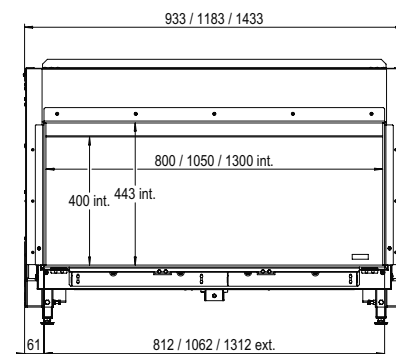

Pourquoi opter pour le MatriX Linear:

- Foyer à gaz de forme basse et allongée : jusqu'à 130 cm de largeur de feu !
- Double rangée de brûleurs commutables indépendamment les uns des autres : pour une intensité de flammes et une puissance thermique accrues,
- Choix entre un luxueux jeu de bûches céramiques ou des galets de Carrare blancs d'aspect moderne et sophistiqué,
- Puissance thermique réglable : de max. 10 kW à min. 4 kW,
- Disponible en plusieurs dimensions et en modèle frontal, deux et trois faces,

Plus d'informations
sur la MatriX Linear ?
Scannez le code QR.

En bref, un foyer aux dimensions impressionnantes avec un jeu de flammes éblouissant.

LINEAR FIRE

MatriX | 1300/400 I

DÉCORATION

Conduit requis
130/200

* incl. optional adjustable feet

Spécifications

Dim. extérieures LxHxP en mm
1433 x 827 x 452

Vue sur le feu LxHxP en mm
1300 x 400

Brûleur
Double Line Burner

Décoration
Jeu de bûches ou Galets blancs

Intérieur
Plaque de fond acier

Télécommande
Via l'application et
la télécommande ITC

Puissance
10,5 kW

Système de commande
Honeywell

Label énergétique
B

Options (moyennant supplément de prix)

Verre anti-reflet
Fond verre miroir noir
Pieds réglables
Support murale