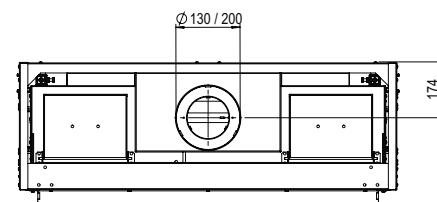

Pourquoi opter pour le MatriX Linear:

- Foyer à gaz de forme basse et allongée : jusqu'à 130 cm de largeur de feu !
- Double rangée de brûleurs commutables indépendamment les uns des autres : pour une intensité de flammes et une puissance thermique accrues,
- Choix entre un luxueux jeu de bûches céramiques ou des galets de Carrare blancs d'aspect moderne et sophistiqué,
- Puissance thermique réglable : de max. 10 kW à min. 4 kW,
- Disponible en plusieurs dimensions et en modèle frontal, deux et trois faces,

Plus d'informations
sur la MatriX Linear ?
Scannez le code QR.

En bref, un foyer aux dimensions impressionnantes avec un jeu de flammes éblouissant.

LINEAR FIRE

MatriX | 1300/400 I

DÉCORATION

Conduit requis
130/200

* incl. optional adjustable feet

Spécifications

Dim. extérieures LxHxP en mm
1433 x 827 x 452

Vue sur le feu LxHxP en mm
1300 x 400

Brûleur
Double Line Burner

Décoration
Jeu de bûches ou Galets blancs

Intérieur
Plaque de fond acier