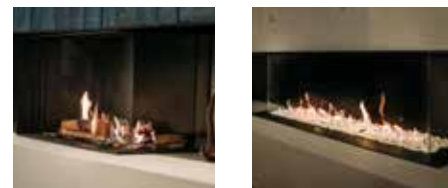

DÉCORATION

Conduit requis
130/200