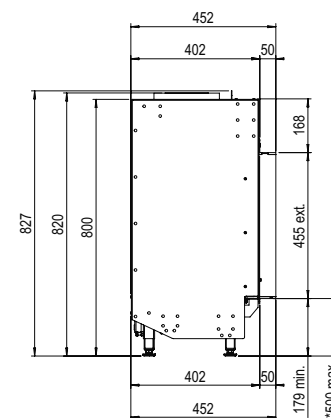

Pourquoi opter pour le MatriX Linear:

- Foyer à gaz de forme basse et allongée : jusqu'à 130 cm de largeur de feu !
- Double rangée de brûleurs commutables indépendamment les uns des autres : pour une intensité de flammes et une puissance thermique accrues,
- Choix entre un luxueux jeu de bûches céramiques ou des galets de Carrare blancs d'aspect moderne et sophistiqué,
- Puissance thermique réglable : de max. 10 kW à min. 4 kW,
- Disponible en plusieurs dimensions et en modèle frontal, deux et trois faces,

Plus d'informations
sur la MatriX Linear ?
Scannez le code QR.

En bref, un foyer aux dimensions impressionnantes avec un jeu de flammes éblouissant.

LINEAR FIRE

MatriX | 1300/400 I

DÉCORATION

Conduit requis
130/200

* incl. optional adjustable feet

Spécifications

Dim. extérieures LxHxP en mm
1433 x 827 x 452

Vue sur le feu LxHxP en mm
1300 x 400

Brûleur
Double Line Burner

Décoration
Jeu de bûches ou Galets blancs

Intérieur
Plaque de fond acier

Télécommande
Via l'application et
la télécommande ITC

Puissance
10,5 kW

Système de commande
Honeywell

Label énergétique
B

Options (moyennant supplément de prix)

Verre anti-reflet
Fond verre miroir noir
Pieds réglables
Support murale